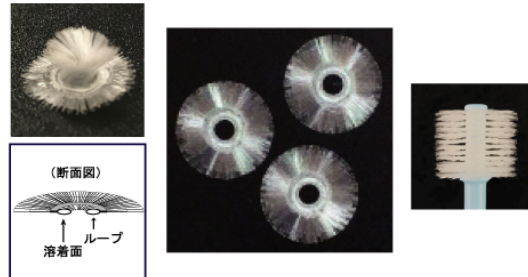

商品特徴について

～普通の歯ブラシと同じように
縦・横に、みがきます～

歯垢除去率は98.4%!

- 虫歯の原因となる歯垢に対して高いレベルの除去力を発揮。また、歯ぐきの健康改善にも効果的。

普通の歯ブラシの約15～20倍の毛数!

- 約15,000本(大人用)のブラシ毛が高密度に360度配置されており、大量毛による毛細管現象で歯垢を吸い上げます。

0.08mmの極細毛が凸凹面にフィット

- 極細毛が、凸凹面や歯と歯の間にも入りやすく、歯と歯茎に心地よい口腔内ケアを実現。

方向性がないから持ち替えなくてよい

- 360度毛だから、手首を返さず、角度を気にせず簡単にみがけます。

オール樹脂で塩素消毒が可能

- 金属片を使用していないので、塩素殺菌が可能。

舌クリーナーとしても利用できる

- ブラシ毛がやさしいので、ダメージを与えにくくなっています。歯ぐきのマッサージにも。

製造過程について

～特許取得の
高度な技術により誕生～

- 360度毛歯ブラシは、一般的な植毛ブラシのように金属を使用しておりません。「**溶着ブラシ**」です。ナイロンの糸のみで出来た放射状のブラシシートを積層して作っております。

- 当社で開発した「折り返し製法」という特許取得の高度な技術を用いており、極細毛(φ0.08mm)の中心部にループ設けることで、ボス(突起)を形成し、シートとシートの上に隙間を持たせております。その形状によりソフトでコシのあるブラシになり、また、回転しない360度毛歯ブラシが完成しました。