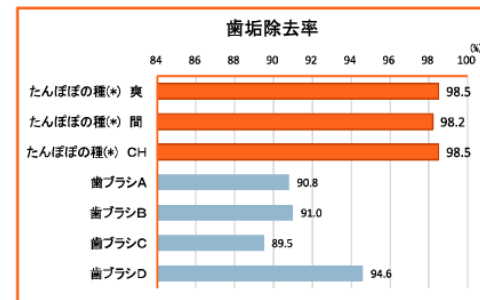

- また、長年培ってきた金属部品加工や自動機の設計・開発のノウハウを生かし、他では真似の出来ない自社生産設備を設計・開発し、低コスト化を実現しました。

- 1本あたりの毛数は、大人用で約15,000本、(子供用で約13,000本)となり、一般的な植毛歯ブラシの毛数は約700～1,000本程度なので、約15～20倍になります。

効果について

～歯垢除去率は98.4%!
高いレベルの効果を発揮～

※第三者機関による試験結果

■人工歯垢(プラーク)除去効果試験の結果

■モニター試験の結果

*「たんぽぼの種」は旧ブランド名です

株式会社STBヒゲチ

〒578-0935

大阪府東大阪市若江東町 4-6-29

TEL : 06-6730-1712 FAX : 06-6730-1713

Mail : info-c@stb-h.co.jp