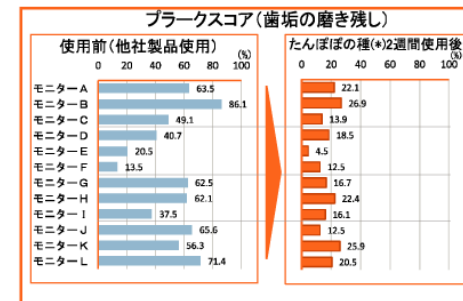

- また、長年培ってきた金属部品加工や自動機の設計・開発のノウハウを生かし、他では真似の出来ない自社生産設備を設計・開発し、低コスト化を実現しました。

- 1本あたりの毛数は、大人用で約15,000本、(子供用で約13,000本)となり、一般的な植毛歯ブラシの毛数は約700～1,000本程度なので、約15～20倍になります。

効果について

～歯垢除去率は98.4%!
高いレベルの効果を発揮～

※第三者機関による試験結果

■人工歯垢(プラーク)除去効果試験の結果

■モニター試験の結果

*「たんぽぼの種」は旧ブランド名です

株式会社STBヒゲチ

〒578-0935

大阪府東大阪市若江東町 4-6-29

TEL : 06-6730-1712 FAX : 06-6730-1713

Mail : info-c@stb-h.co.jp